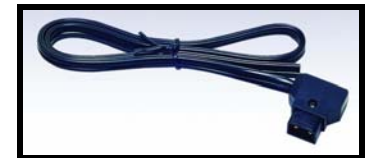

7330947, ERSATZ