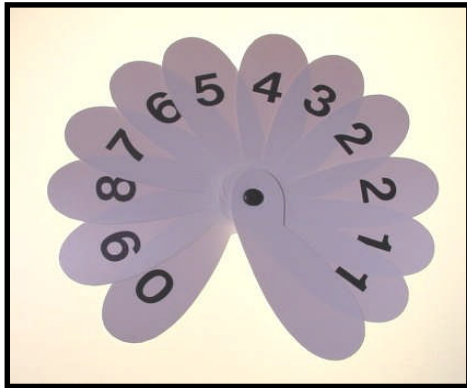

DIE SYNCHRON-KLAPPEN

5831200 Holzklappe, schwarz mit weißem Druck 32,5x26cm
 5831210 Holzklappe, schwarz mit weißem Druck 21x 16cm

5831232 Holzklappe, schwarz mit weißem Druck 28x24cm

5831222 Durchsichtklappe, schwarz bedruckt 20x15,5cm

5831231 Durchsichtklappe mit Holzklappteil, graviert 28x24cm
 5831233 Durchsichtklappe mit Holzklappteil, graviert 20x15cm
 5831234 Durchsichtklappe mit Kunststoffklappteil, graviert 28x24cm
 5831235 Durchsichtklappe mit Kunststoffklappteil, graviert 20x15cm

Die Synchron-Klappen sind in verschiedenen Größen und Ausführungen lieferbar.

Die bedruckten Ausführungen in Holz gibt es in zwei Größen mit schwarzer Oberfläche und weiß bedruckt.

Die gravierten Klappen sind in zwei Größen lieferbar.

DER ZAHLENFÄCHER

Leicht, klein, handlich, passt in jede Tasche. Die Alternative, wenn es einmal leicht sein muß.

5831620 Zahlenfächer

Die original bedruckten Synchronklappen können von den Abbildungen abweichen.